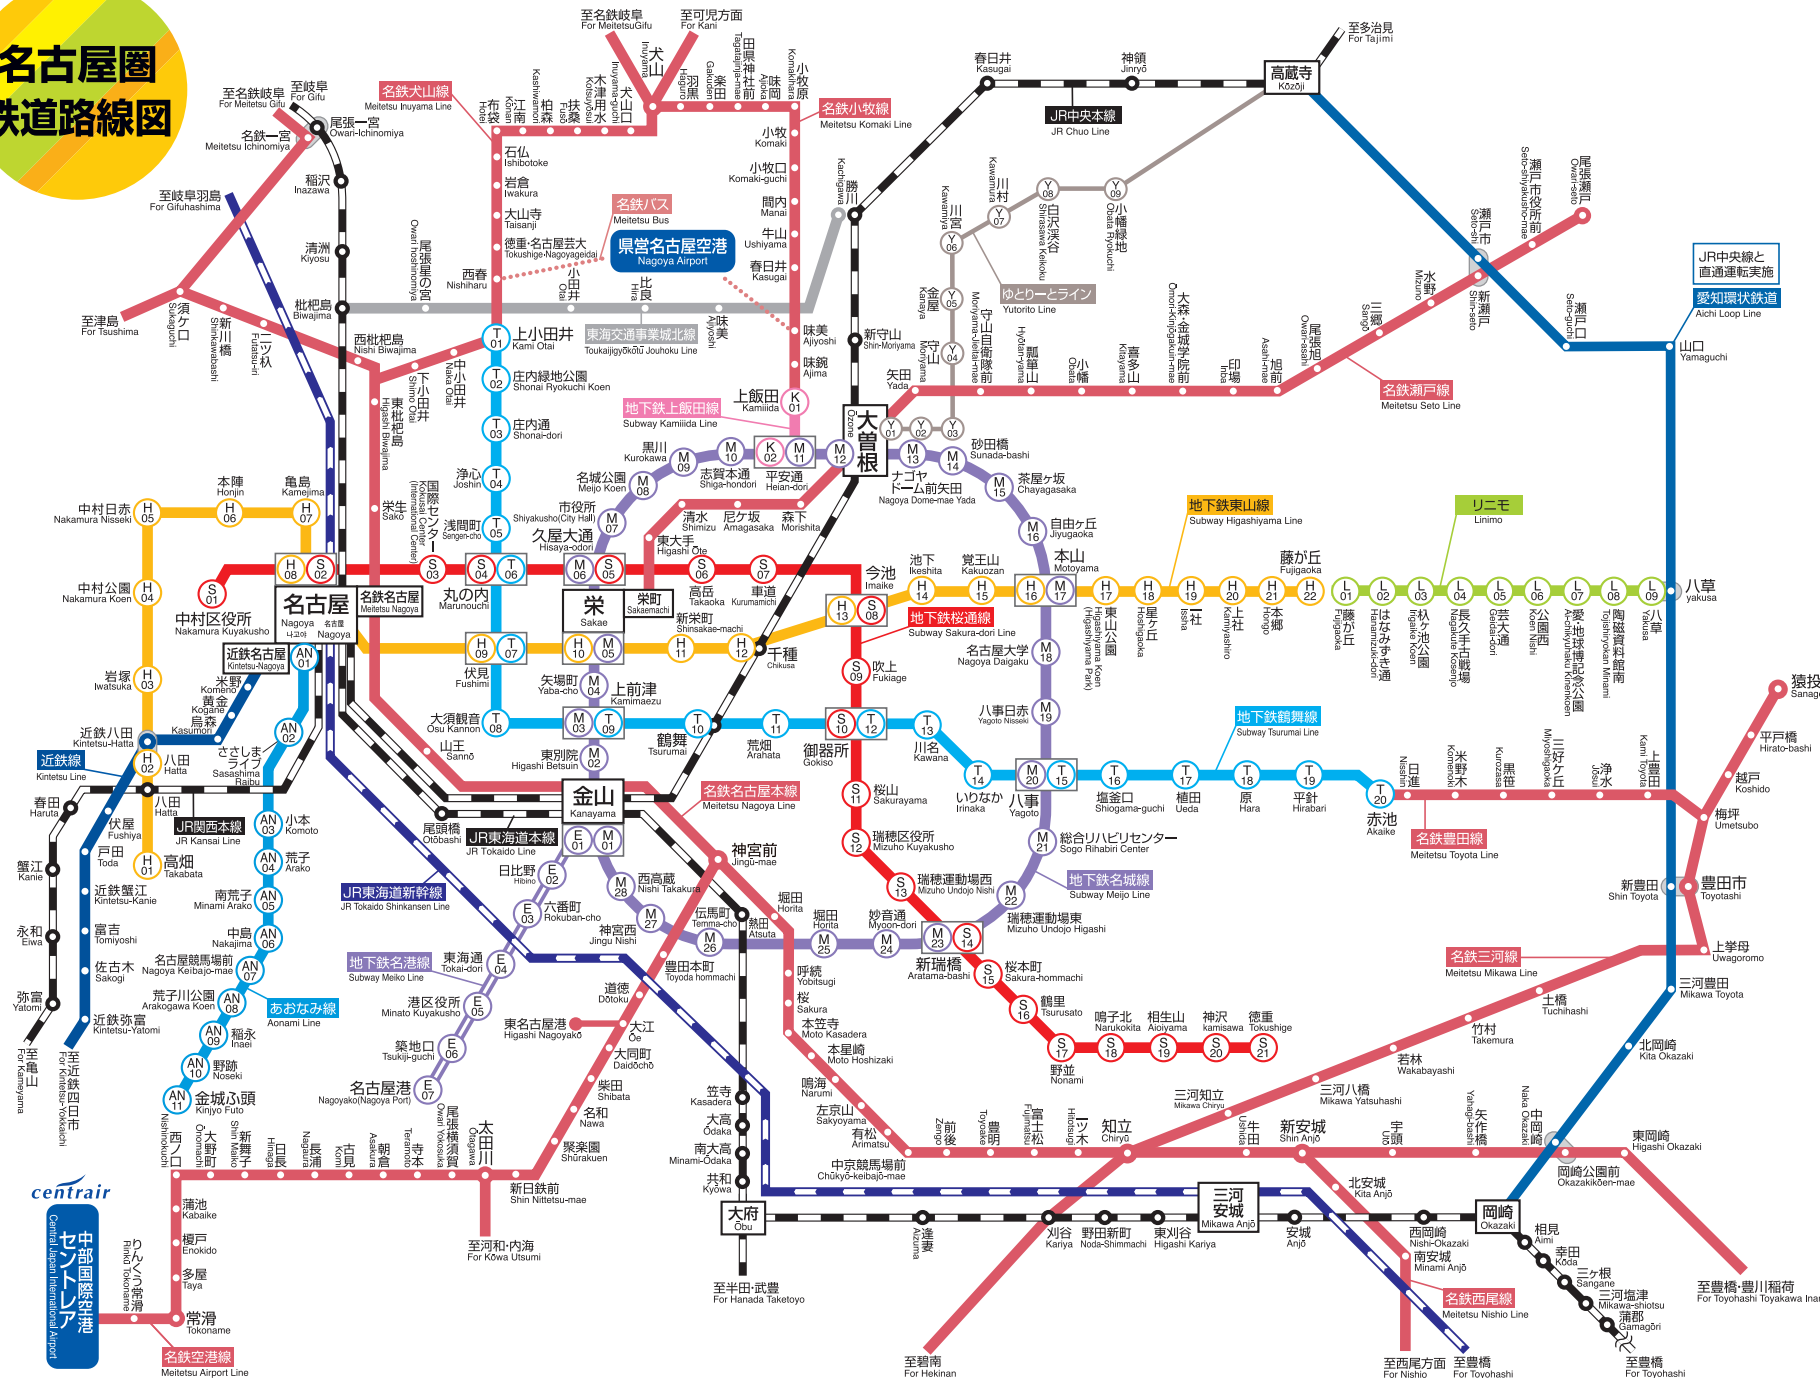

名古屋圏鉄道路線図

NAGOYA RAILWAY MAP

※郊外駅名につき、一部表示が省略されています。

※2013年7月現在の情報です。

名古屋圏 鉄道路線図

- 地下鉄東山線
Subway Higashiyama Line
- 地下鉄名城線
Subway Meijo Line
- 地下鉄名港線
Subway Meiko Line
- 地下鉄鶴舞線
Subway Tsurumai Line
- 地下鉄桜通線
Subway Sakura-dori Line
- 地下鉄上飯田線
Subway Kamiida Line
- 名鉄線
Meitetsu Line
- 近鉄線
Kintetsu Line
- リニモ
Linimo
- 愛知環状鉄道
Aichi Loop Line
- あおなみ線
Aonami Line
- ゆとりーとライン
Yutorito Line
- JR在来線
JR Line
- JR東海道新幹線
JR Tokaido Shinkansen Line
- 東海交通事業城北線
Tokaijyōkūhō Jōhoku Line
- 名鉄バス
Meitetsu Bus
- 乗換え可能な駅